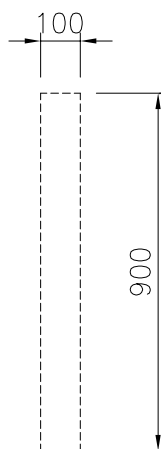

Kort specifikation

Pos.

100 mm brett stängt underrede. Enheten är konstruerad enligt DIN 18860-2 med 70 mm indragen sockel. Tillverkad i en robust ramkonstruktion. Arbetsyta i 2 mm 1.4301 (AISI 304). Släta arbetsytor som är enkla att rengöra. THERMODUL-Anslutningssystem ger arbetsytor med minimala skarvar som gör att fett och smuts inte kan tränga ner mellan enheterna.

Konstruktion

- IPX5 kapslingsklass
- 2 mm arbetsyta i 1.4301 (AISI 304).
- Plan ytkonstruktion för att lätt rengöra ytorna.
- Självbärande konstruktion.

Front

Sida

Topp

Viktig information

Ytermått, bredd	
589599 (MC3AC0A000)	100 mm
Ytermått, djup	900 mm
Ytermått, höjd	450 mm
Nettovikt:	10 kg

Övriga Tillbehör

- Rostfri sidopanel (12mm), 900x700mm, för fristående installation PNC 912512
- Rostfri sidopanel (12mm), 900x700mm, för enhet med högbakkant, vänster sida PNC 913101
- Rostfri sidopanel (12mm), 900x700mm, för enhet med högbakkant, höger sida PNC 913105
- Ryggpanel, 100x450mm, för underreden (gäller ej genomgående) PNC 913160
- Rostfri sidopanel för TL 90, vänster, H=700 PNC 913222
- Rostfri sidopanel för TL 90, höger, H=700 PNC 913223
- Förstärkt sidopanel endast i samband med sidohylla PNC 913260
- Förstärkt sidopanel, vänster, endast i samband med sidohylla PNC 913267
- Förstärkt sidopanel, höger, endast i samband med sidohylla PNC 913269
- Förstärkt sidopanel, vänster, endast i samband med sidohylla PNC 913275
- Förstärkt sidopanel, höger, endast i samband med sidohylla PNC 913276
- - NOT TRANSLATED - PNC 913672
- Rostfri sidopanel, 900x700mm, slätsittande, för fristående installation, vänster/höger (skall bara användas vid installation mot något annat) PNC 913688